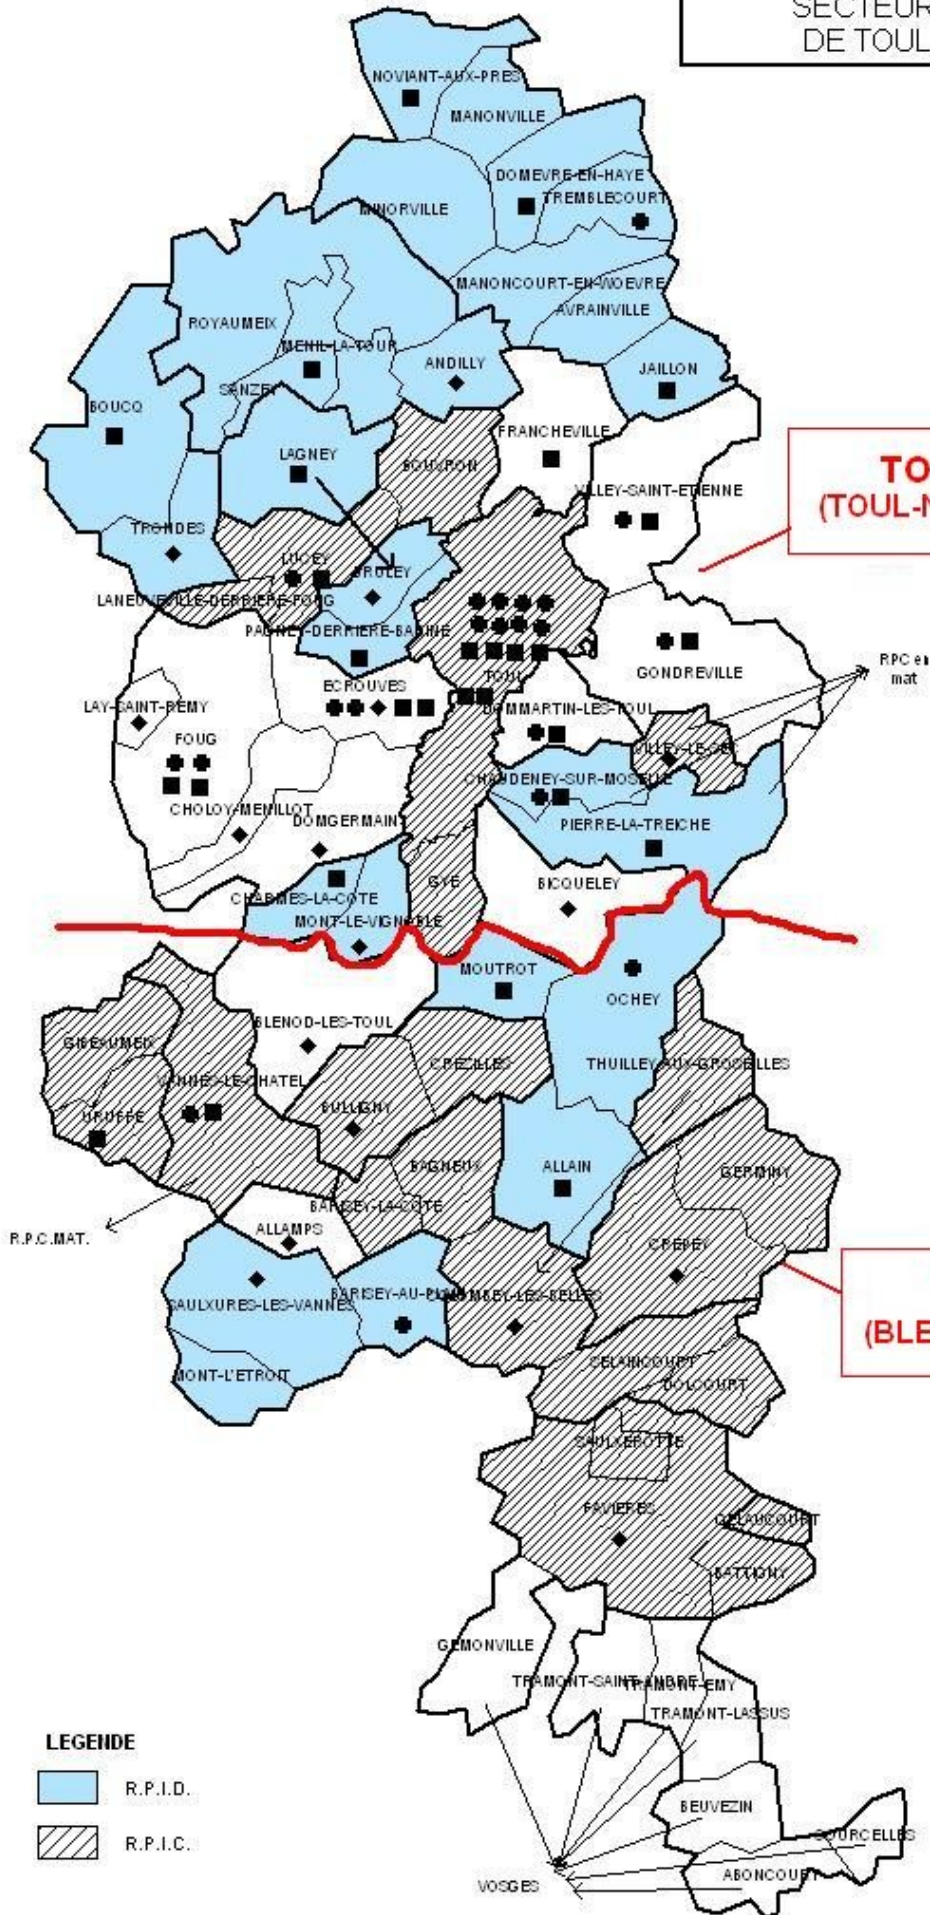

SECTEUR DE TOUL

TOUL NORD
(TOUL-NOIVANT AUX PRES)

[retour12](#)

LEGENDE

- ECOLES MATERNELLES
- ECOLES PRIMAIRES
- ECOLES ELBMENTAIRES

TOUL SUD
(BLENOD-COLOMBEY)

[retour13](#)

LEGENDE

- R.P.I.D.
- ▨ R.P.I.C.