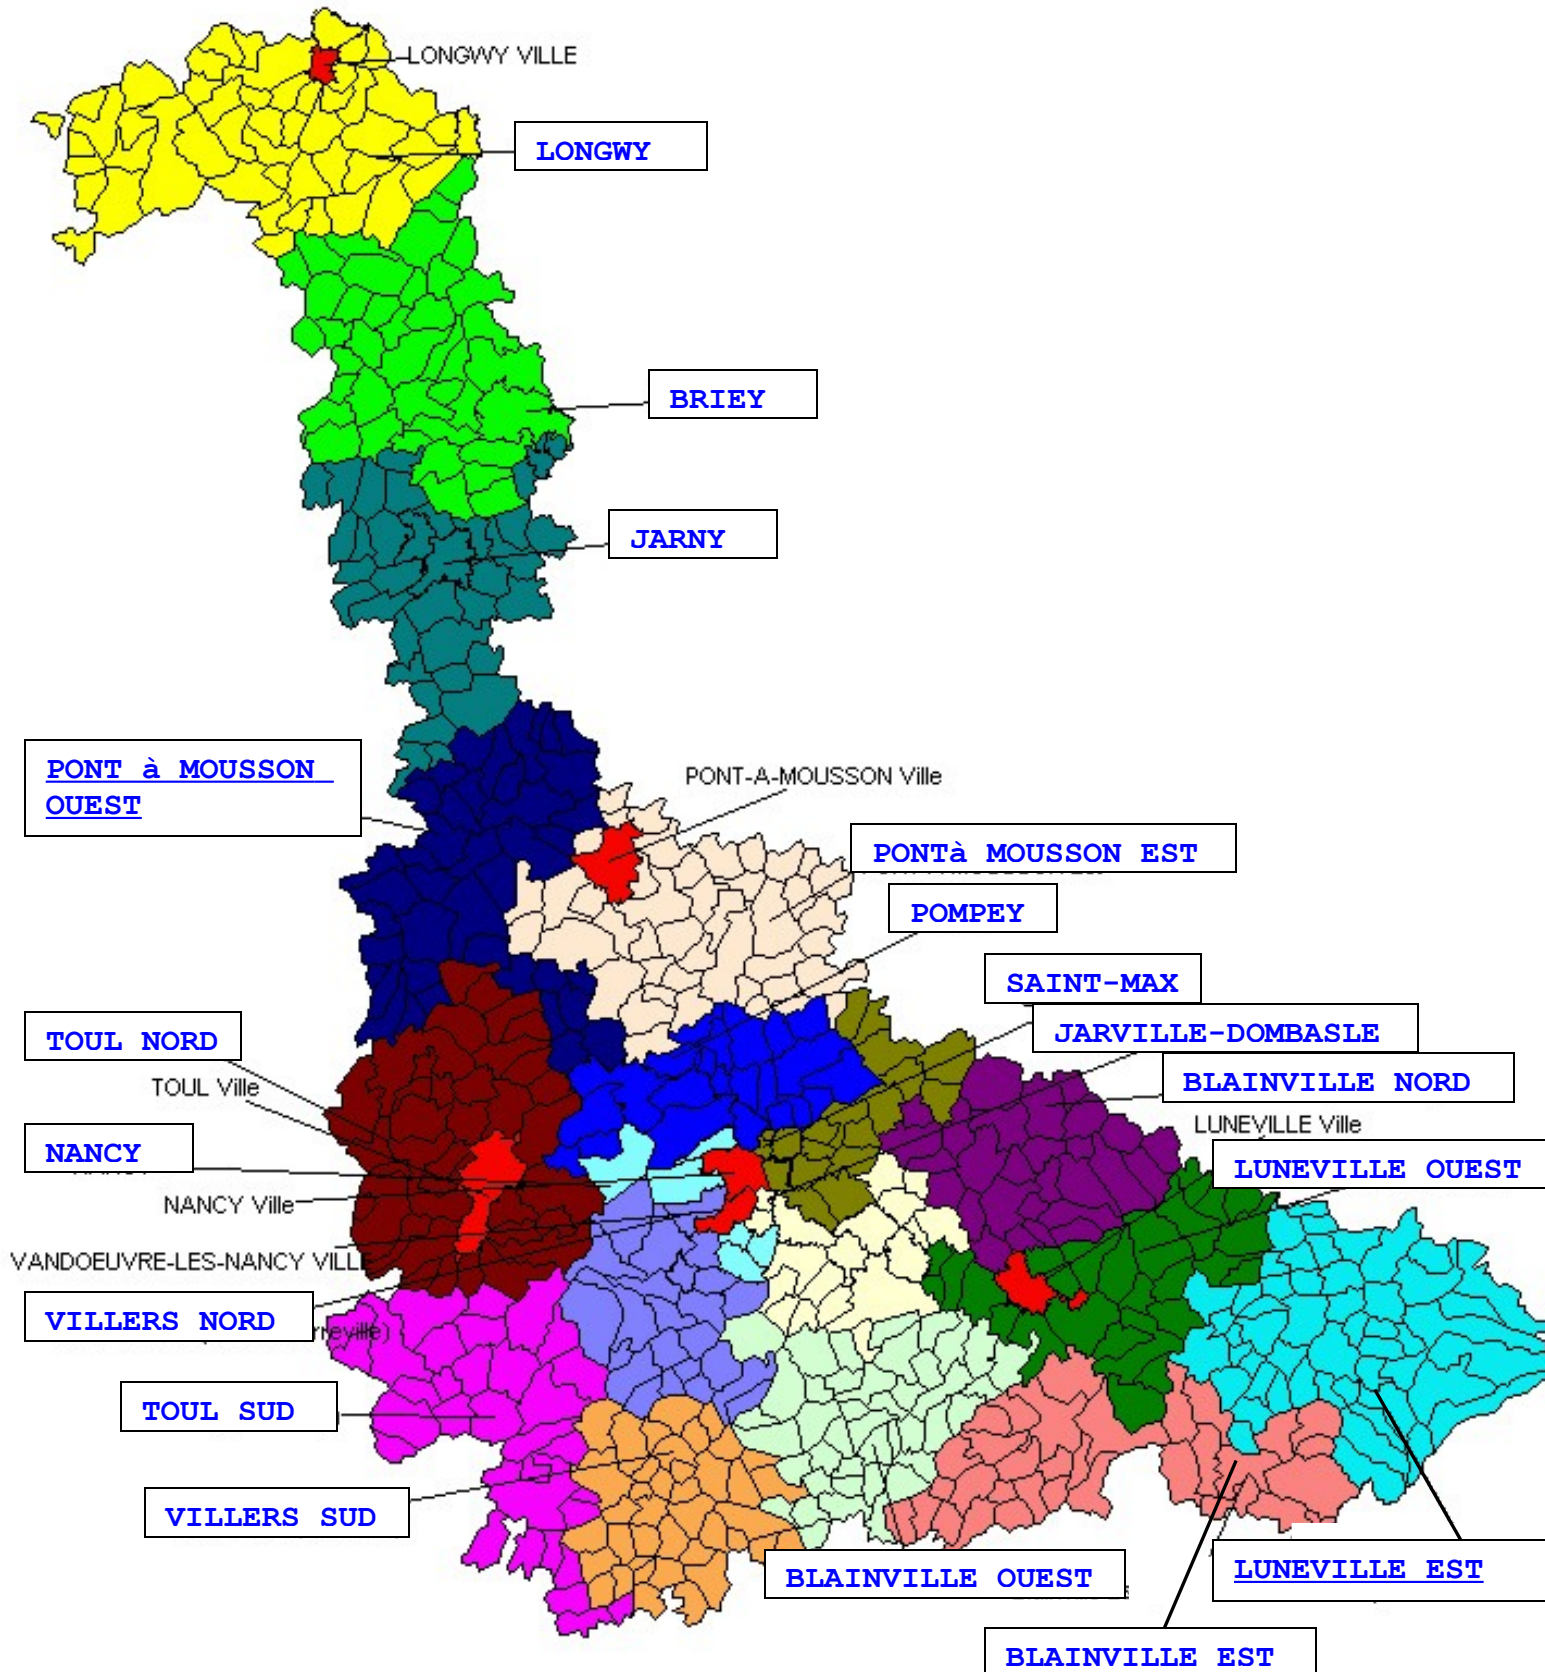

# SECTEURS GEOGRAPHIQUES

CLIQUER SUR L'ETIQUETTE DU SECTEUR POUR VOIR LA LISTE DES COMMUNES PUIS LA CARTE DU SECTEUR

[cliquer pour afficher carte des constituants](#)

[retourcartedepartement](#)

Type	Code	Libelle	Indicateur
			Supp.Etab.
C	054011	ALLONDRELLE LA MALMAISON	
C	054049	BASLIEUX	
C	054067	BEUVEILLE	
C	054118	CHARENCEY VEZIN	
C	054127	CHENIERES	
C	054134	COLMEY	
C	054137	CONS LA GRANDVILLE	
C	054138	COSNES ET ROMAIN	
C	054151	CUTRY	
C	054194	FILLIERES	
C	054234	GORCY	
C	054236	GRAND FAILLY	
C	054254	HAUCOURT MOULAIN	
C	054261	HERSERANGE	
C	054261	HERSERANGE	
C	054270	HUSSIGNY GODBRANGE	
C	054290	LAIX	
C	054314	LEXY	
C	054321	LONGLAVILLE	
C	054322	LONGUYON	
<b>C</b>	<b>054323</b>	<b>LONGWY</b>	
C	054367	MEXY	
C	054382	MONT ST MARTIN	
C	054385	MORFONTAINE	
C	054428	PIERREPONT	
C	054451	REHON	
C	054476	ST JEAN LES LONGUYON	
C	054493	SAULNES	
C	054514	TELLANCOURT	
C	054521	THIL	
C	054525	TIERCELET	
C	054537	UGNY	
C	054568	VILLE AU MONTOIS	
C	054575	VILLERS LA MONTAGNE	
C	054580	VILLERUPT	
C	054590	VIVIERS SUR CHIERS	

COMMUNE :      054323      LONGWY VILLE

CONSTITUANT(S)

Type	Code	Libelle	Indicateur
			Supp.Etab.
		toutes écoles de la commune	

[cliquer pour afficher la carte des constituants](#)

[retourcartedepartement](#)

Type	Code	Libelle	Indicateur
			Supp.Etab.
C	054004	AFFLEVILLE	
C	054015	ANDERNY	
C	054018	ANOUX	
C	054029	AUDUN LE ROMAN	
C	054036	AVRIL	
C	054048	LES BAROCHES	
C	054084	MONT BONVILLERS	
C	054099	BRIEY	
C	054149	CRUSNES	
C	054181	ERROUVILLE	
C	054253	HATRIZE	
C	054284	JOUDREVILLE	
C	054295	LANDRES	
C	054302	LANTEFONTAINE	
C	054326	LUBEY	
C	054334	MAIRY MAINVILLE	
C	054341	MANCE	
C	054342	MANCIEULLES	
C	054362	MERCY LE BAS	
C	054371	MOINEVILLE	
C	054391	MOUTIERS	
C	054402	NORROY LE SEC	
C	054425	PIENNES	
C	054491	SANCY	
C	054504	SERROUVILLE	
C	054533	TRIEUX	
C	054536	TUCQUEGNIEUX	
C	054542	VALLEROY	