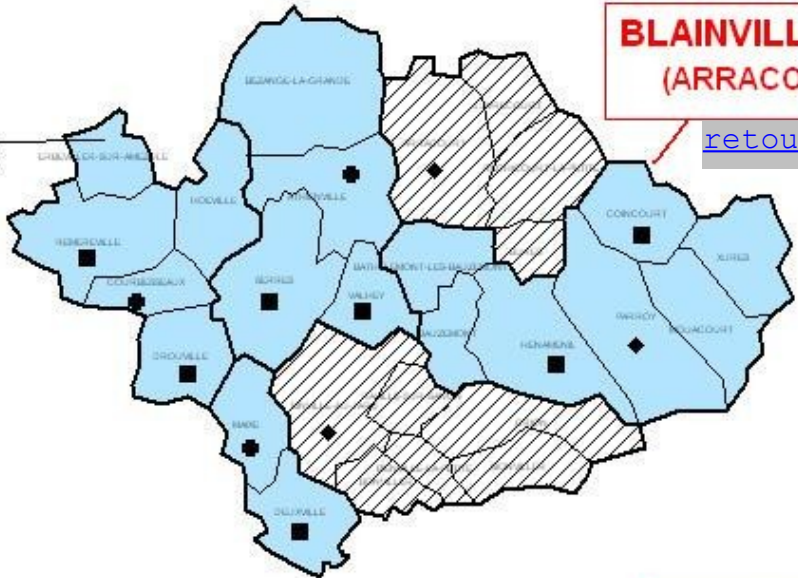

- R.P.I.D.
- ▨ R.P.I.C.

SECTEUR  
DE POMPEY

[retour5](#)

SECTEUR  
DE JARVILLE

[retour6](#)

LEGENDE

- ECOLES MATERNELLES
- ◆ ECOLES PRIMAIRES
- ECOLES ELBMENTAIRES

LEGENDE

- ▨ R.P.I.C.

**SECTEUR DE BLAINVILLE**

RPID avec Ceruille  
Ve laire et C l'ampertoux  
(ST MAX)

**BLAINVILLE NORD  
(ARRACOURT)**

[retour7a](#)

LEGENDE

- ECOLES MATERNELLES
- ◆ ECOLES PRIMAIRES
- ECOLES ELMENTAIRES