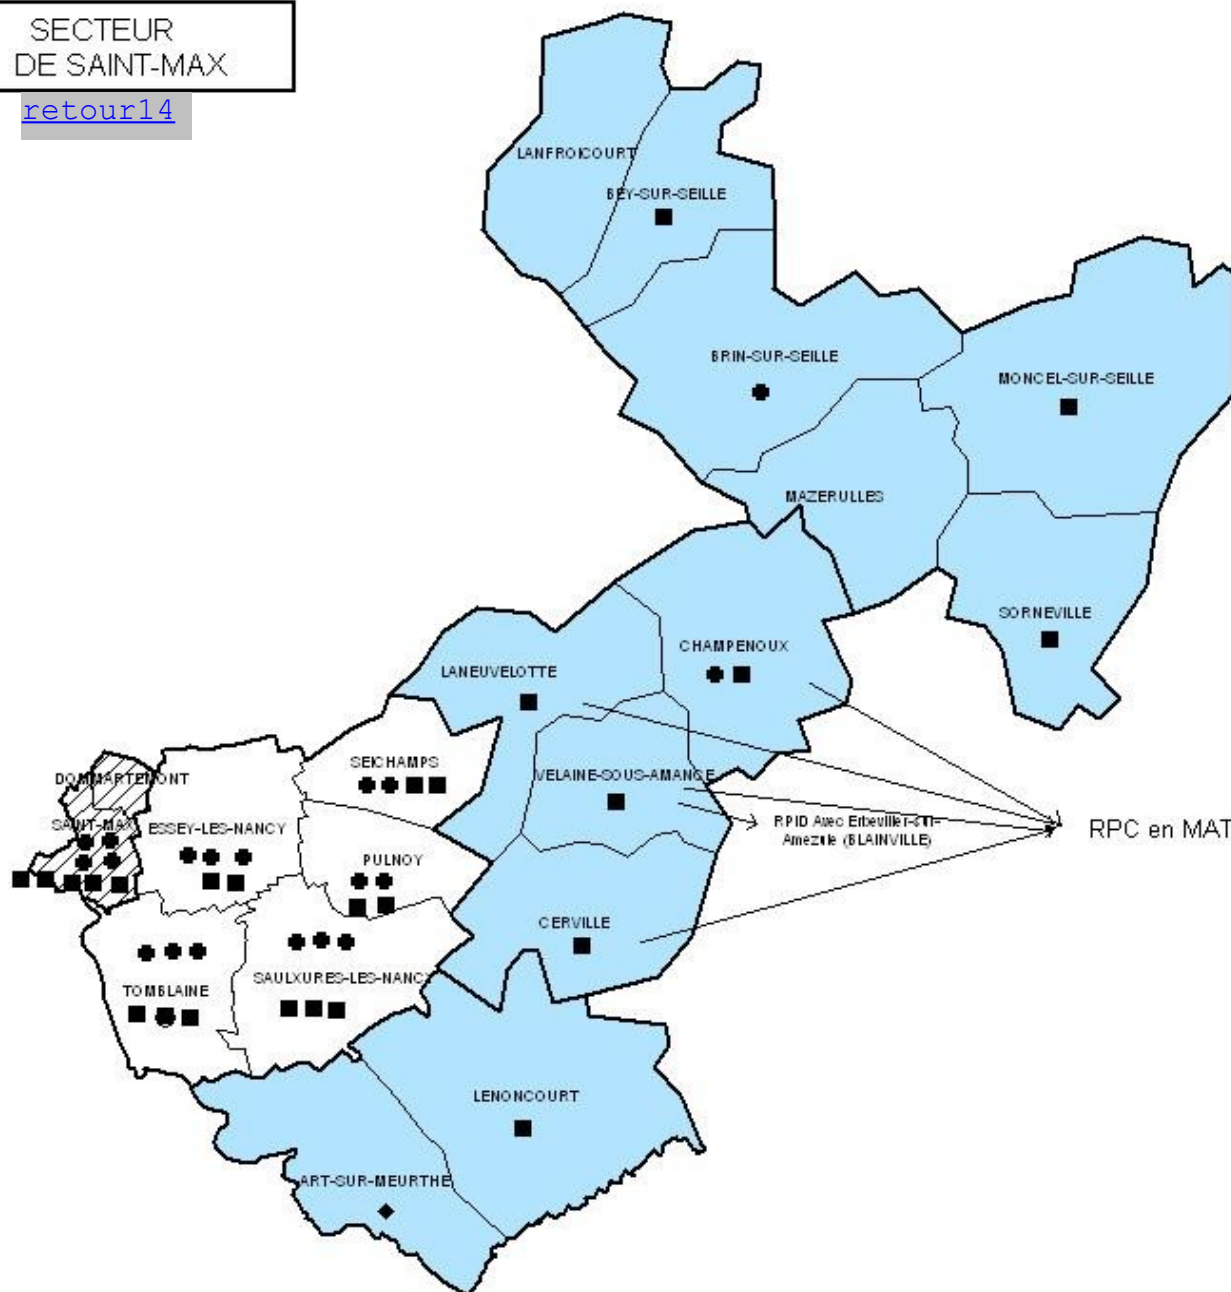

SECTEUR
DE SAINT-MAX

[retour14](#)

LEGENDE

- ECOLES MATERNELLES
- ECOLES PRIMAIRES
- ECOLES ELEMENTAIRES
- ▲ ECOLES SPECIALISEES

LEGENDE

- R.P.I.D.
- ▨ R.P.I.C.