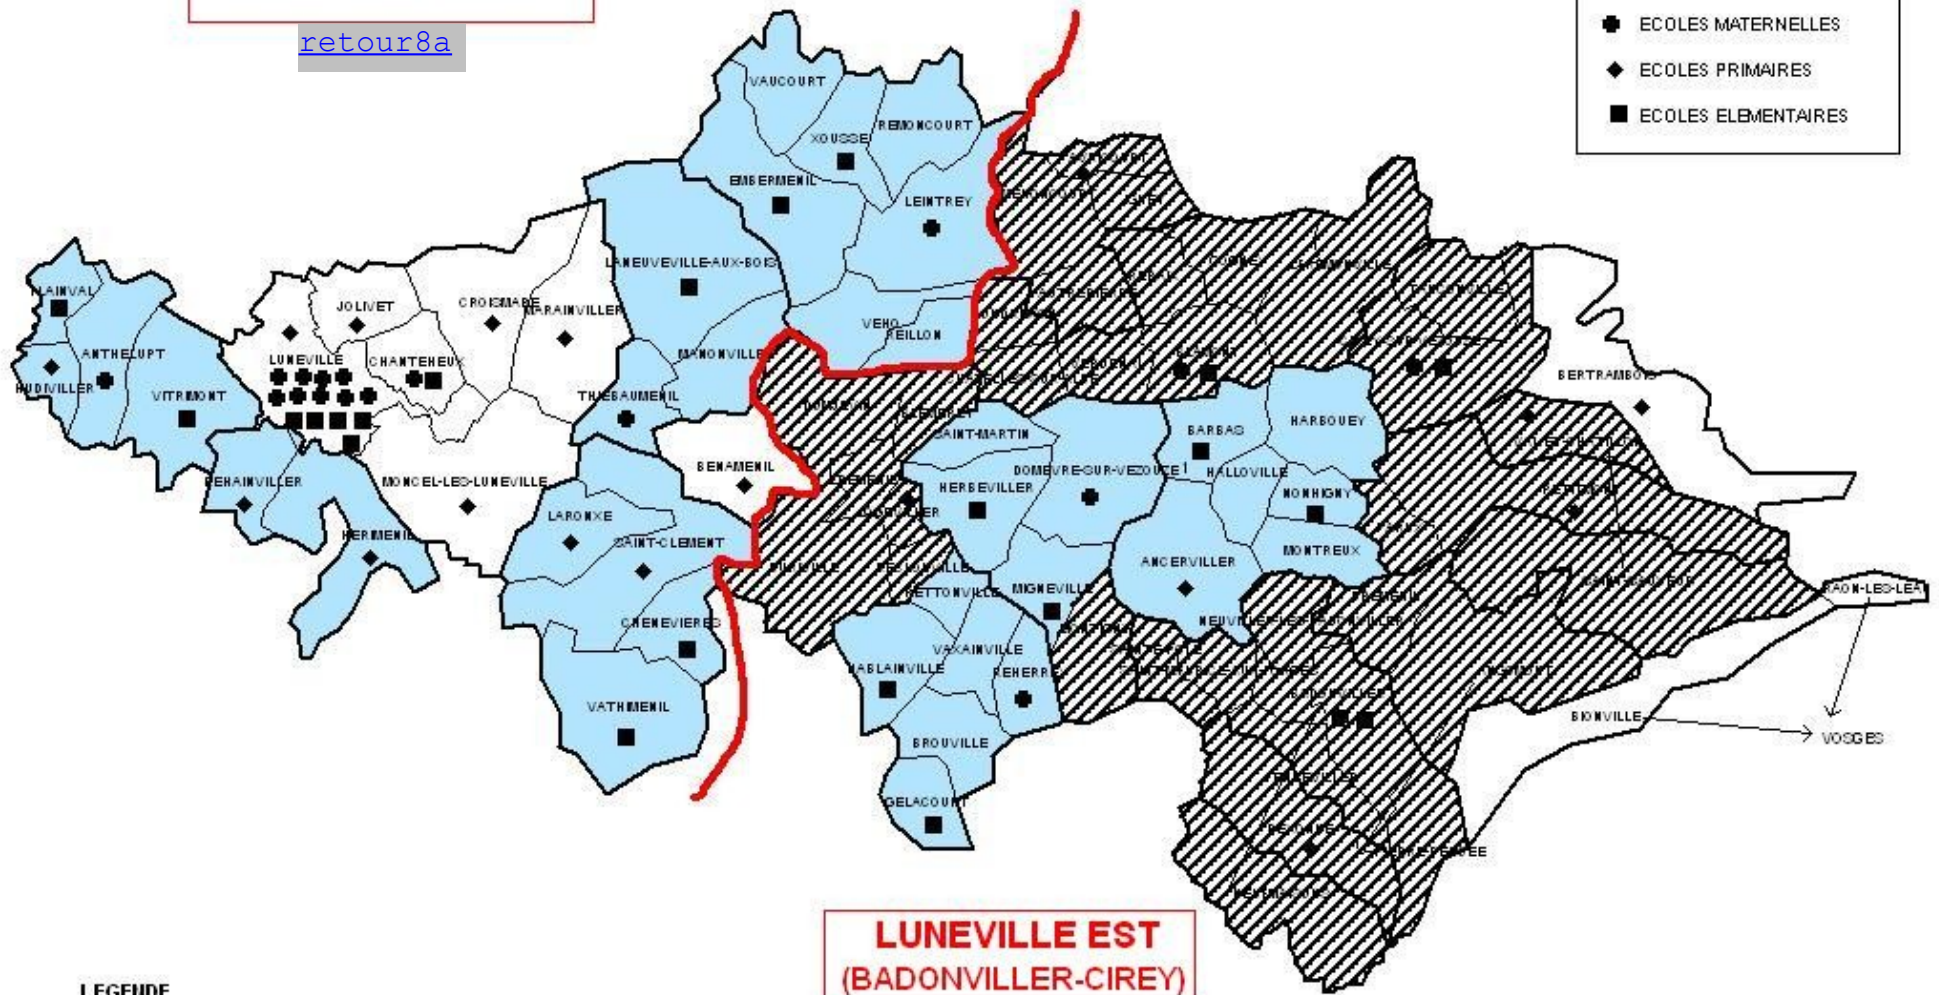

SECTEUR
DE LUNEVILLE

LUNEVILLE OUEST

[retour8a](#)

LEGENDE

- ECOLES MATERNELLES
- ECOLES PRIMAIRES
- ECOLES ELBMENTAIRES

**LUNEVILLE EST
(BADONVILLER-CIREY)**

[retour8b](#)

LEGENDE

- R.P.I.D.
- ▨ R.P.I.C.