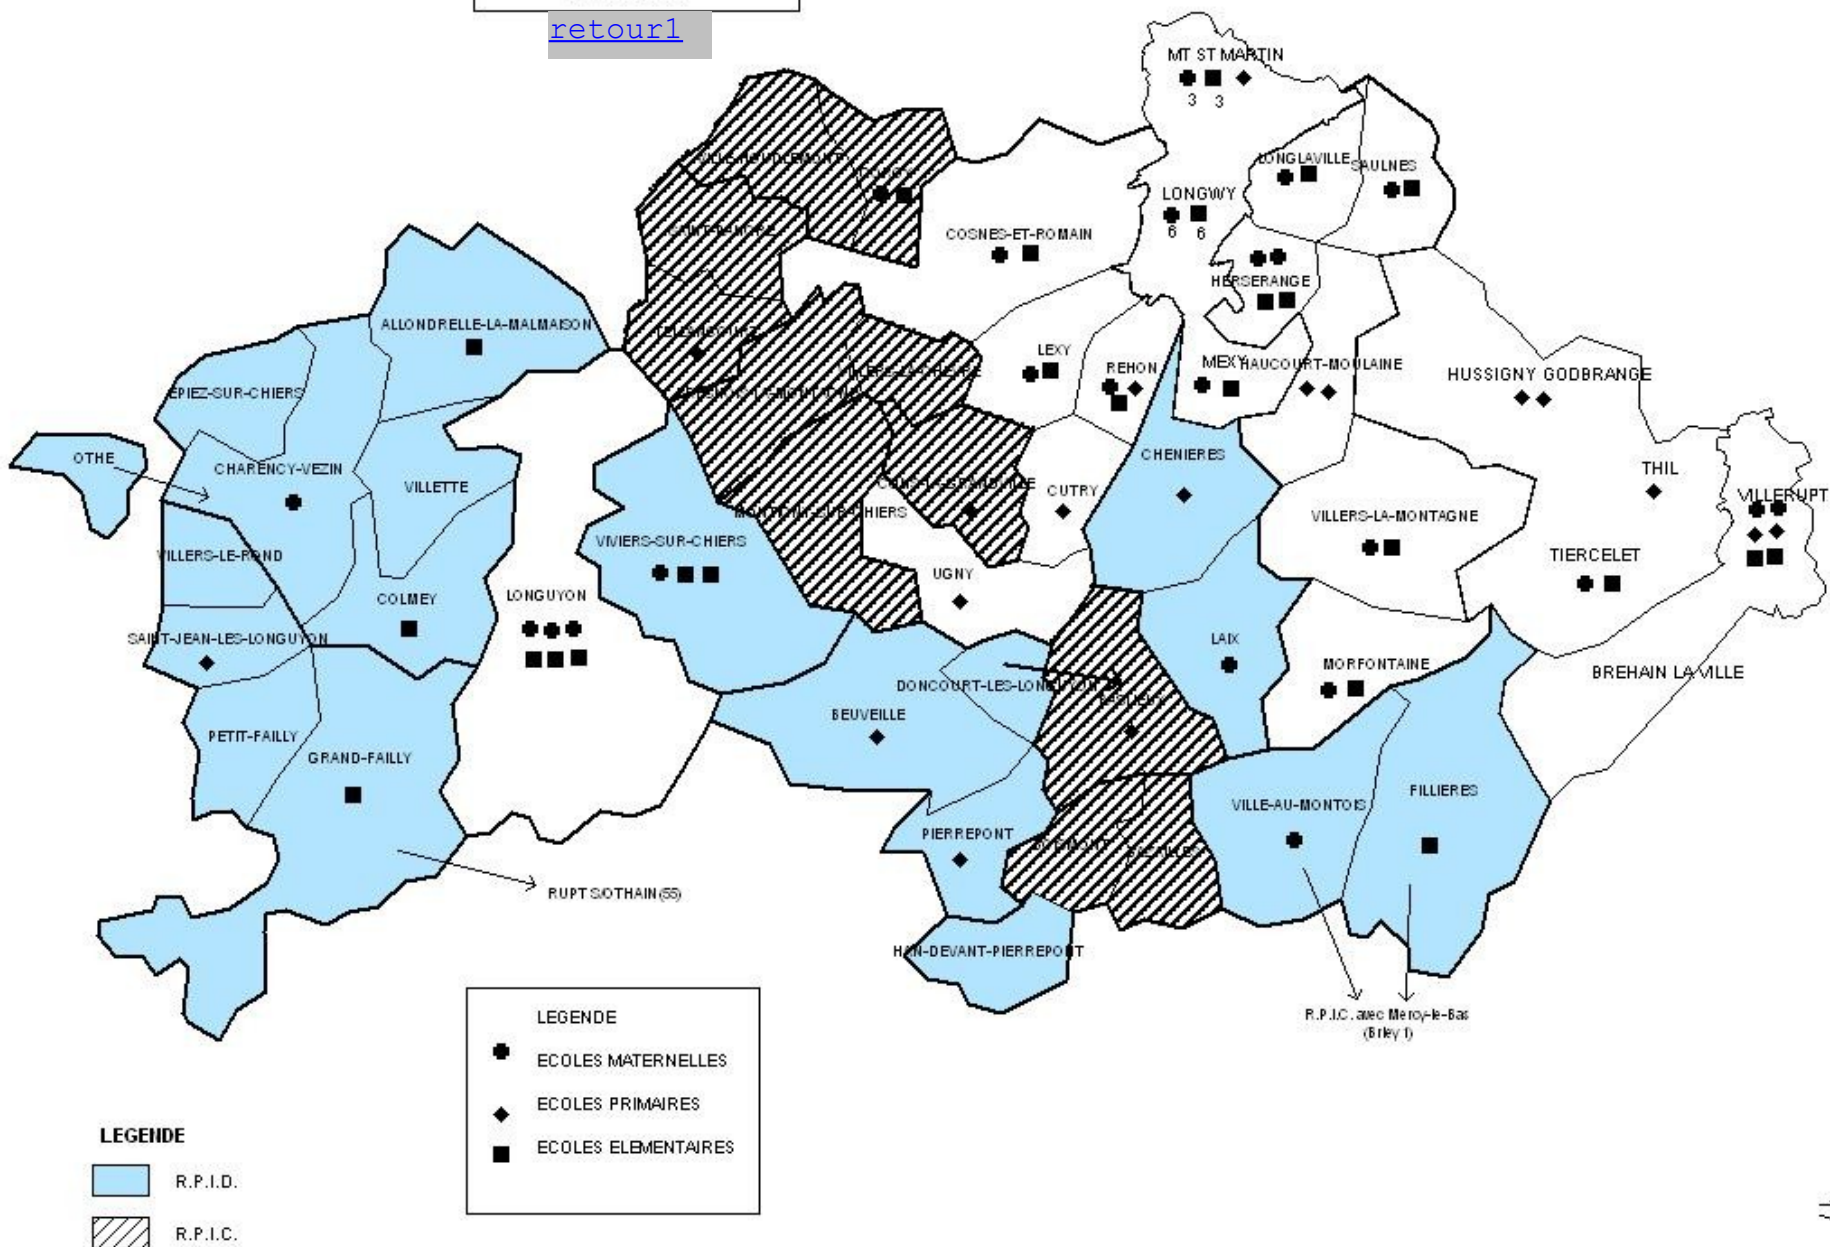

[cliquer pour afficher la carte des constituants](#)

[retourcartedepartement](#)

Type	Code	Libelle	Indicateur
			Supp.Etab.
C	054008	ALLAIN	
C	054010	ALLAMPS	
C	054046	BARISEY AU PLAIN	
C	054080	BLENOD LES TOUL	
C	054105	BULLIGNY	
C	054135	COLOMBEY LES BELLES	
C	054143	CREPEY	
C	054189	FAVIERES	
C	054392	MOUTROT	
C	054405	OCHEY	
C	054496	SAULXURES LES VANNES	
C	054538	URUFFE	
C	054548	VANNES LE CHATEL	

SECTEUR DE  
LONGWY

[retour1](#)